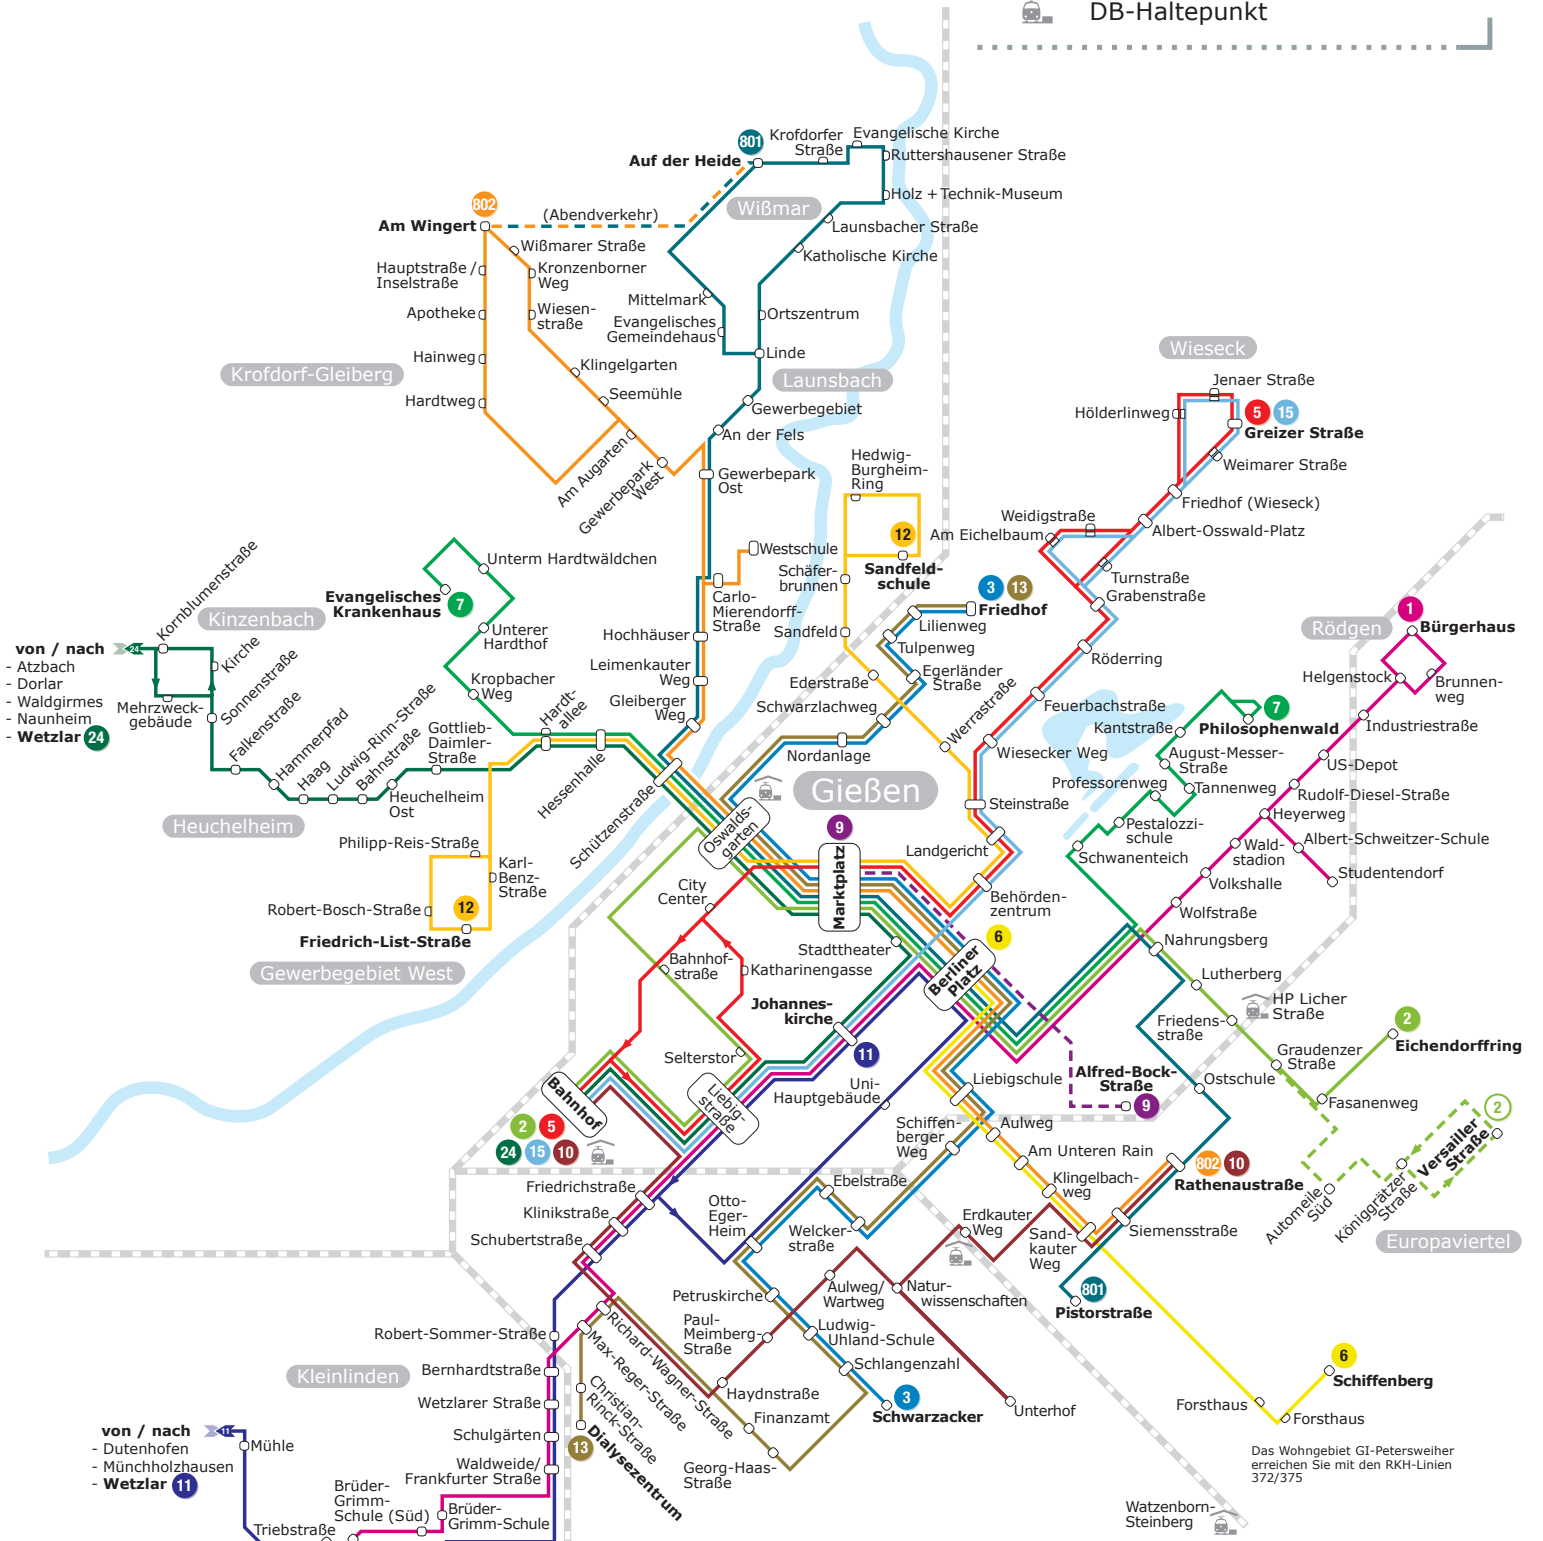

BUS Liniennetzplan

- 1 Endhaltestelle
- Haltestelle
- ◄ Haltestelle nur in Fahrtrichtung
- - - Linientaxi
- - - DB-Linie
- 🚉 DB-Haltepunkt

von / nach
- Atzbach
- Dorlar
- Waldgirmes
- Naunheim
- **Wetzlar** 24

von / nach
- Dutenhofen
- Münchholzhausen
- **Wetzlar** 11

Das Wohngebiet GI-Petersweiher erreichen Sie mit den RKH-Linien 372/375

- 1 Lützellinden - Rödgen
- 10 Bahnhof - Rathenaustraße
- 2 Bahnhof - Europaviertel
- 11 Gießen - Lützellinden - Wetzlar
- 3 Friedhof - Schwarzacker
- 12 Sandfeldschule - Gewerbegebiet West
- 5 Bahnhof - Marktplatz - Wieselbach
- 13 Friedhof - Dialysezentrum
- 6 Berliner Platz - Schiffenberg
- 15 Bahnhof - Johanneskirche - Wieselbach
- 7 Ev. Krankenhaus - Philosophenwald
- 24 Gießen - Heuchelheim - Wetzlar
- 9 Marktplatz - Alfred-Bock-Straße
- 801 Gießen - Wißmar
- (AST-Anrufsammeltaxi)
- 802 Gießen - Krofdorf-Gleiberg